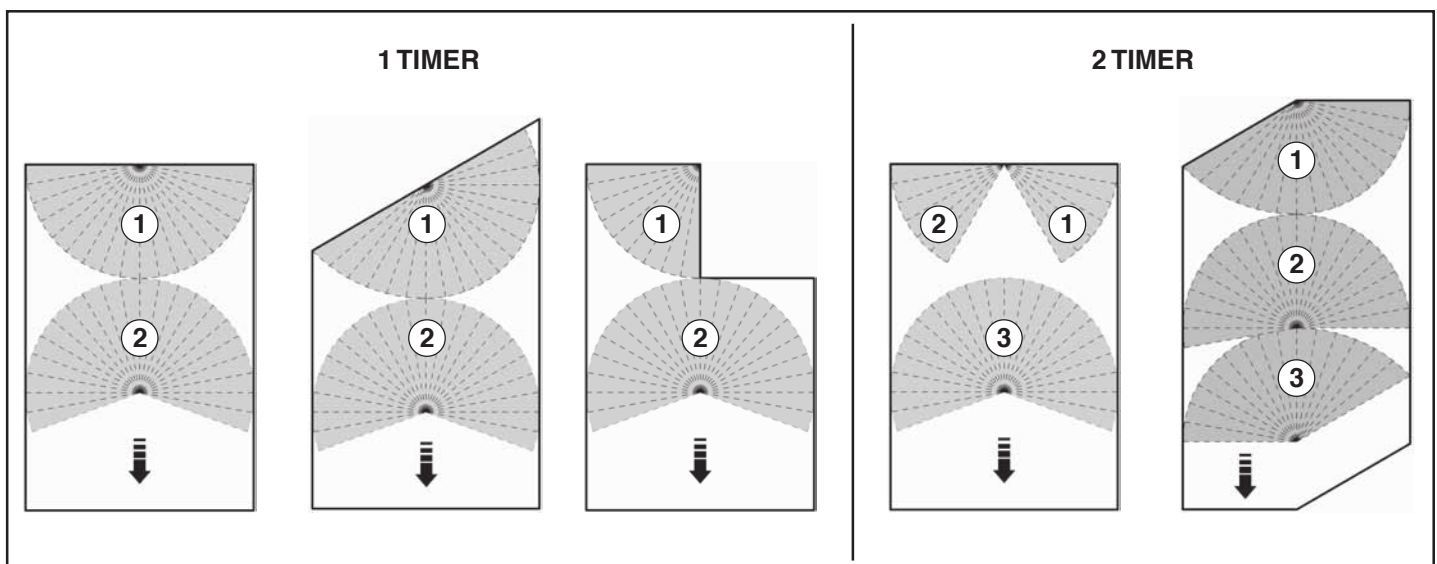

För att undvika bevattning av vägare, järnväg eller känsligt intill liggande områden. Komplettera er anläggning med en ROTORKIT och få tryggare bevattning på rätt plats.

To avoid irrigation of road, railways or border-land. The new SIME ROTORKIT allows different angles of work, with very easy mechanical solutions.

Pour éviter l'arrosage de routes, chemin de fer ou terrain frontalier. Nouveau ROTORKIT en permettent different angles d'arrosage, avec mouvement mecanique et tres simple.

Vermeidet die Straßen, die Bahnen oder die angrenzende Böden zu bewässern. Neu SIME ROTORKIT erlaubt verschiedene Arbeit-winkel so einfach und voll mechanisch.

Evita regar calles, ferrocarriles o terrenos de confines. El nuevo ROTORKIT permite diferentes sectores de riego facilmente y completamente mecanico.