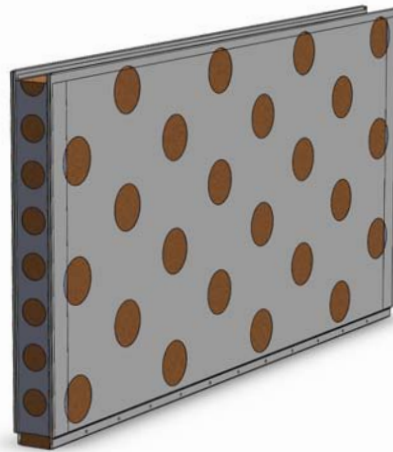

AXUT Design Green-wall cassette Modular sections

GREEN-WALL SYSTEMS

AXUT teknik system

Teknik:

Vertikal växtvägg AXUT, varje modulkassetten har ett byggmått om 1200mm x 600mm i höjd och ett djup på 80mm.

De spontförsedda väggmodulerna placeras enkelt i varandra och ge då valfri bygghöjd.

Längdval i moduler om 1200mm ansluts samman med klämlist. Modulkassetterna är fyllda med ett skivsystem, hydroteknik fördelar vatten och näring i substratet som tas upp av plantornas rotsystem. Överblivet vatten recirkulerar genom att en pump förflyttar vätskan till ingjutna droppslangar. Droppslangarna fördelar då vätskan jämt i modulernas övre kant.

Modulerna levereras med planthål Ø40 alt Ø80mm, delning 80/140. Håltagning kan utföras för en sida alternativt dubbelvägg då båda sidor.

AXUT modulsektion

Komponenter: Patent nr.1300559-0

- Axut Green Wall fiber 4/75, vägg modul 1200 x 600mm.
- Axut Endcaps, dekorlist för sidoavslutning.
- Axut Cover, överliggande skyddsplåt.
- Axut Bond, ett par skenor för sammanslutning vertikalt.
- Axut Samblergutter, nedre avslutningslist ränna.
- Axut Sambler, utskjutbart vattenkar för pump och filter
- Akut Mounting rail, montageskena 2st per kassettrad.
- Axut Fixingclips, fixeringsbleck mellan kassetten och fästskena.
- Axut driphouse, droppslang som fördelar vattningen.
- Axut Pluggtool, verktyg för egen håltagning 40/80.
- Axut Controller, automatikskåp för auto bevattning.
- Axut Fertilizer-kit, näringsblandare med tank och styrventil.
- Axut Pump, elektrisk pump 220V KSP2500, tryckpump.
- Axut Filter, vattenfilter för att reducera partiklar i vattnet.
- Axut Sencor level, nivågivare till Axut Sambler.
- Axut humidity sencor, givare för fuktighetskontroll i rotsystem.