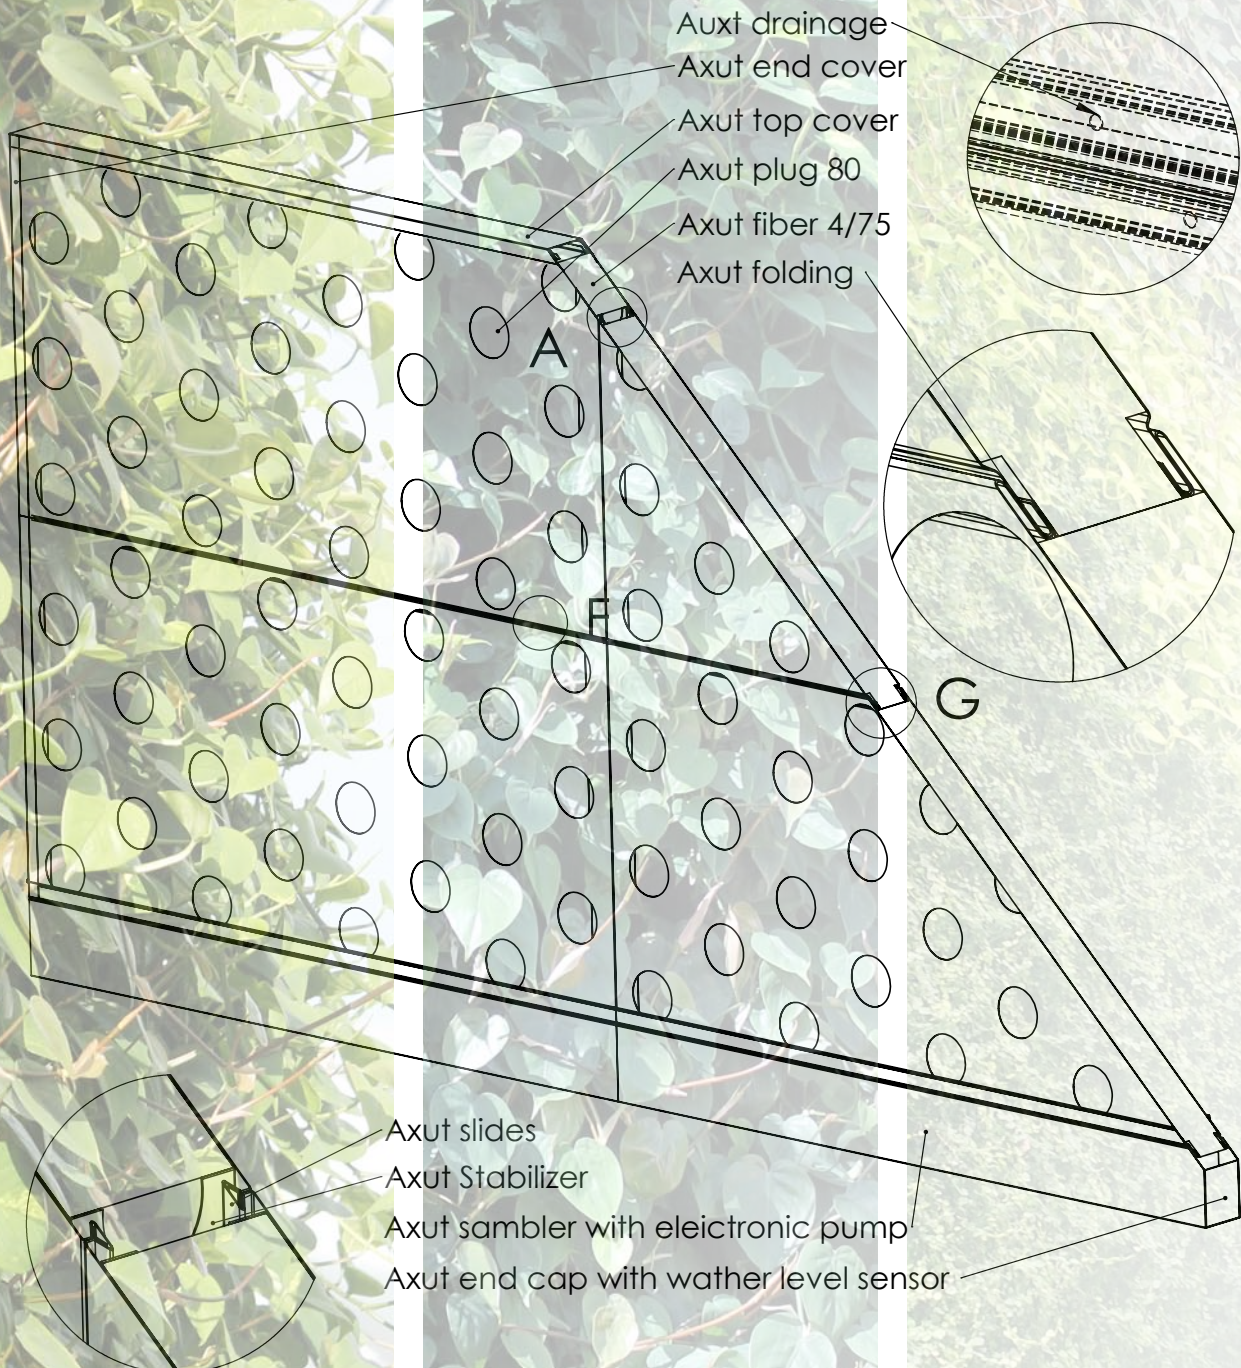

AXUT Design

Modulektioner (Dj/B/H)75 x 1200 x 600mm
Plant håltagning 40/80

Producent:
Trädgårdsteknik AB
Helsingborgsvägen, Varalöv
262 96 ÄNGELHOLM
Tel: 0431-222 90, Fax: 0431-222 70
Mail: info@tradgardsteknik.se
Web: www.tradgardsteknik.se

Representant: